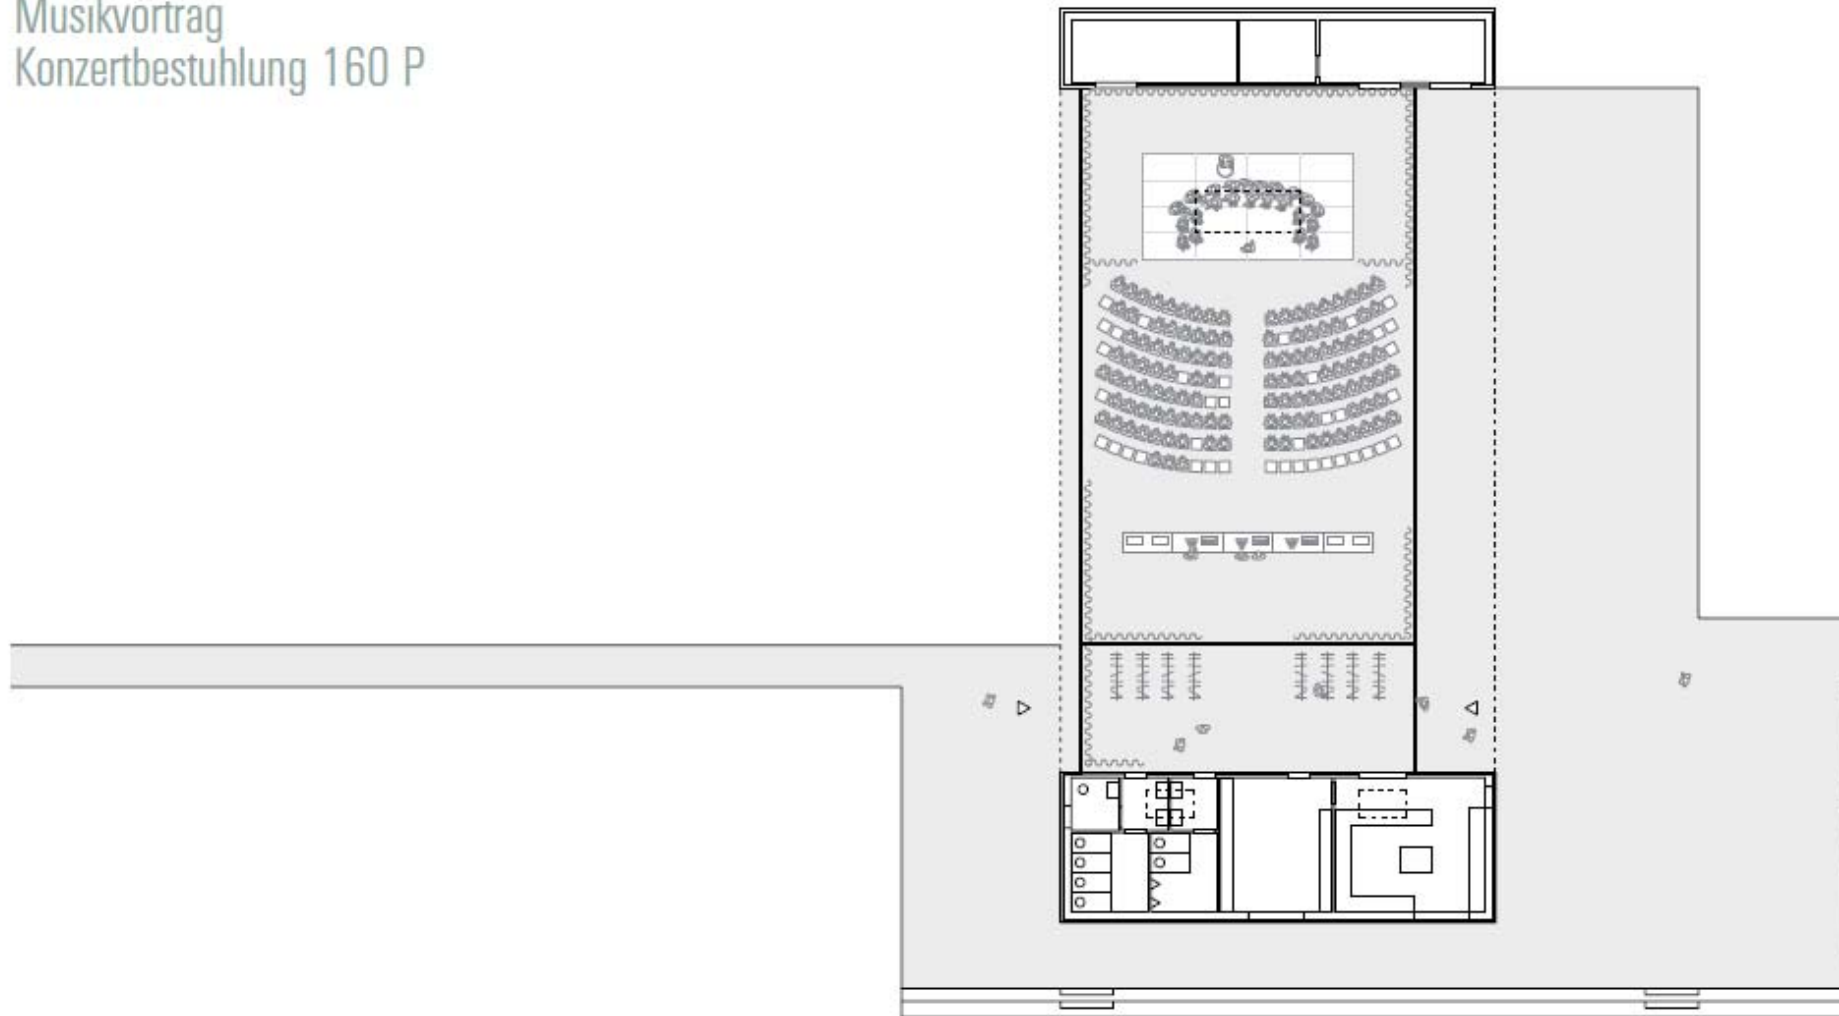

Belegungsvarianten Riederhalle

Musikvortrag
Konzertbestuhlung 160 P

Schwingfest
Festbänke 576 P mit Festzelt

Kaffestube Frauenriege & Frauenverein
Bankettbestuhlung 120 P

Nationalfeiertag – 1. August
Bankettbestuhlung 258 P mit Küchenzelt

Fünf Reihen im Innern des Saals möglich

Vortrag / Seniorennachmittag / Gesangsprobe
Konzertbestuhlung 88 P / Bankettbestuhlung 64 P

Theater
Bankettbestulung 170 P

Fünf Reihen 210 P

Schluss der "ABGRU"
Bankettbestuhlung 288 P

Mit fünf Reihen Innen 350 P

Grosse Abdankung
Konzertbestuhlung 420 P

Bankettbestuhlung fünf Reihen (36 X 5) 180 Personen

Konzertbestuhlung (16 X 20) 320 Personen

Konzertbestuhlung 284 Personen