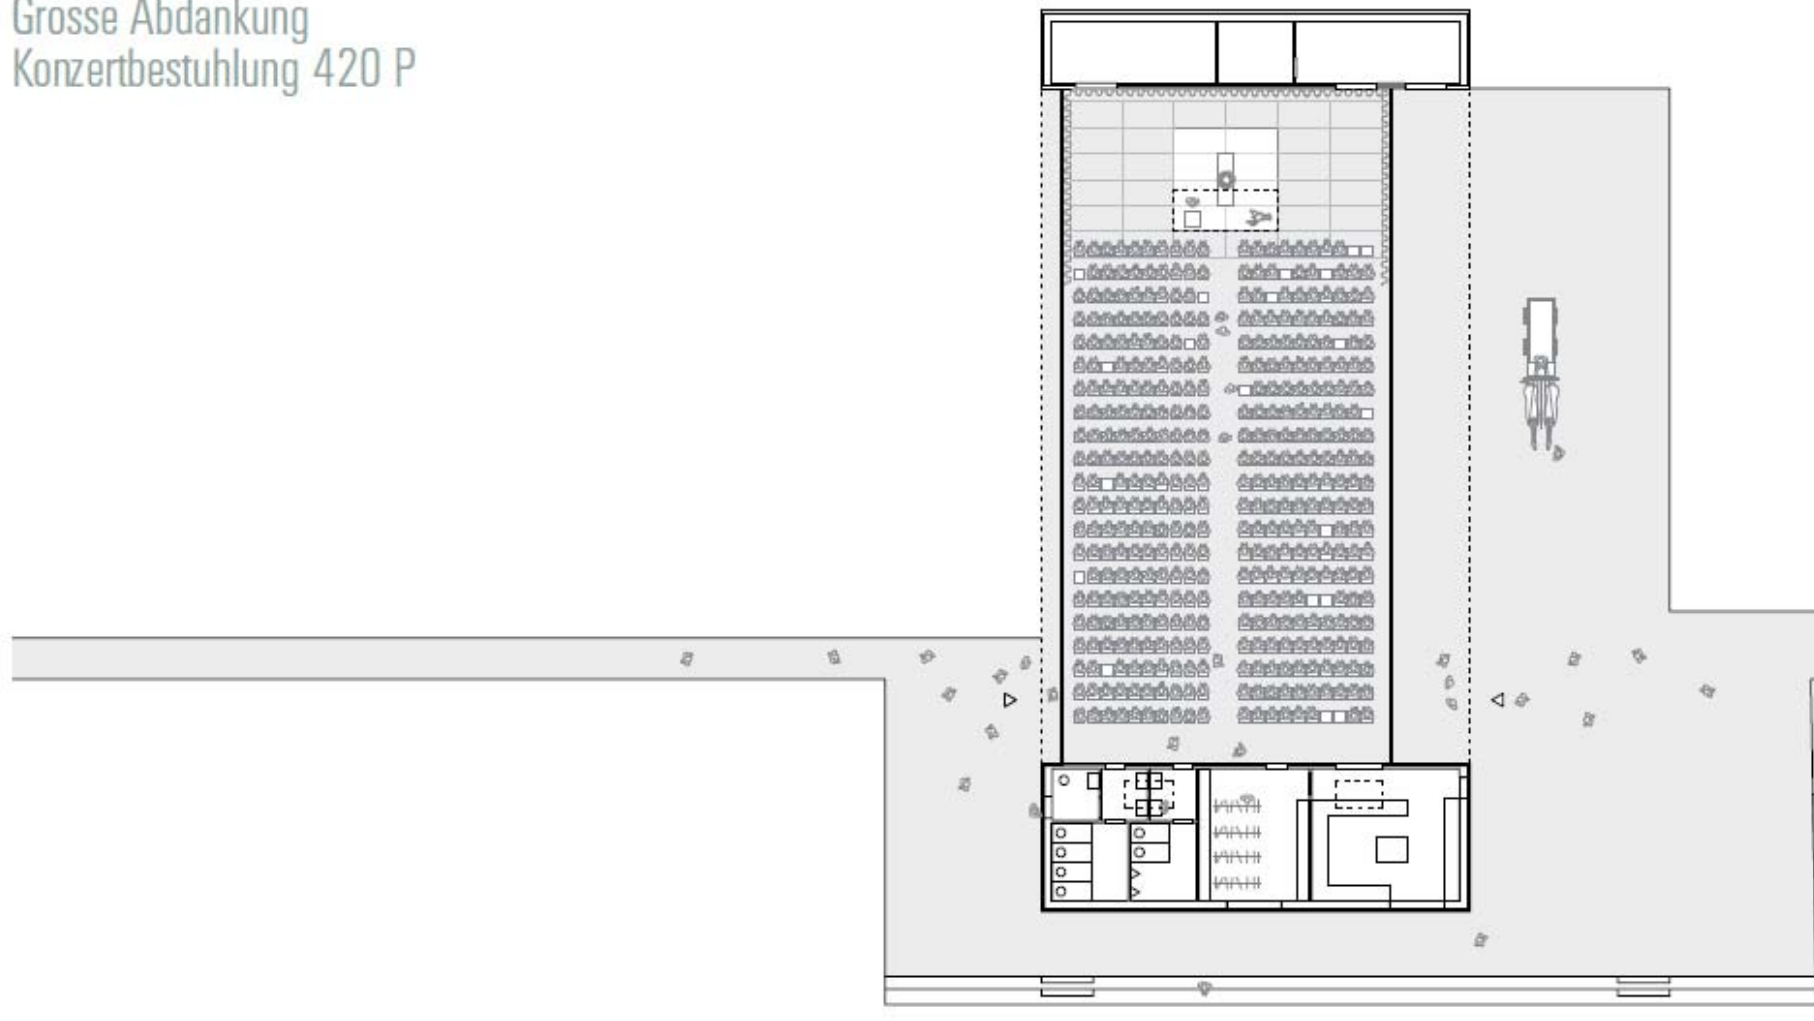

Fünf Reihen im Innern des Saals möglich

Vortrag / Seniorennachmittag / Gesangsprobe
Konzertbestuhlung 88 P / Bankettbestuhlung 64 P

Theater
Bankettbestulung 170 P

Fünf Reihen 210 P

Schluss der "ABGRU"
Bankettbestuhlung 288 P

Mit fünf Reihen Innen 350 P

Grosse Abdankung
Konzertbestuhlung 420 P

Bankettbestuhlung fünf Reihen (36 X 5) 180 Personen

Konzertbestuhlung (16 X 20) 320 Personen

Konzertbestuhlung 284 Personen