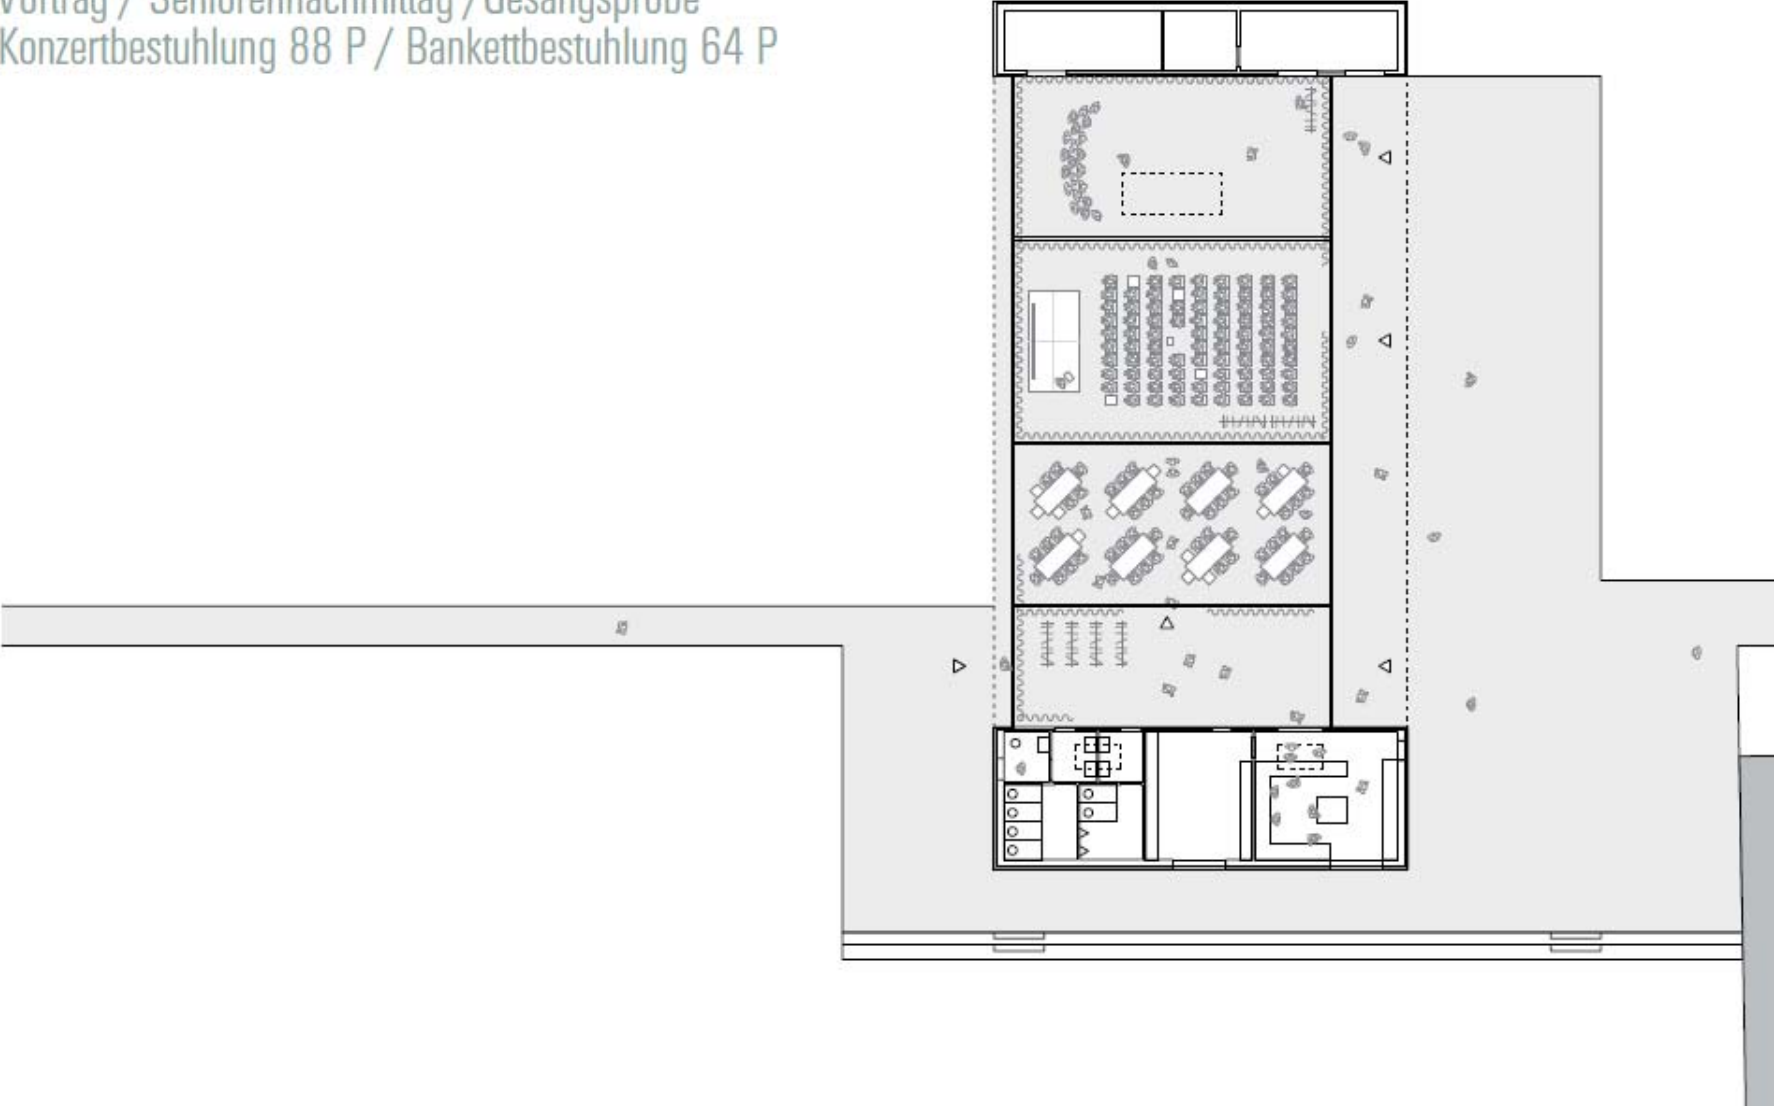

Belegungsvarianten Riederhalle

Musikvortrag
Konzertbestuhlung 160 P

Schwingfest
Festbänke 576 P mit Festzelt

Kaffestube Frauenriege & Frauenverein
Bankettbestuhlung 120 P

Nationalfeiertag – 1. August
Bankettbestuhlung 258 P mit Küchenzelt

Fünf Reihen im Innern des Saals möglich

Vortrag / Seniorennachmittag / Gesangsprobe
Konzertbestuhlung 88 P / Bankettbestuhlung 64 P

Theater
Bankettbestulung 170 P

Fünf Reihen 210 P

Schluss der "ABGRU"
Bankettbestuhlung 288 P

Mit fünf Reihen Innen 350 P

Grosse Abdankung
Konzertbestuhlung 420 P

Bankettbestuhlung fünf Reihen (36 X 5) 180 Personen

Konzertbestuhlung (16 X 20) 320 Personen

Konzertbestuhlung 284 Personen