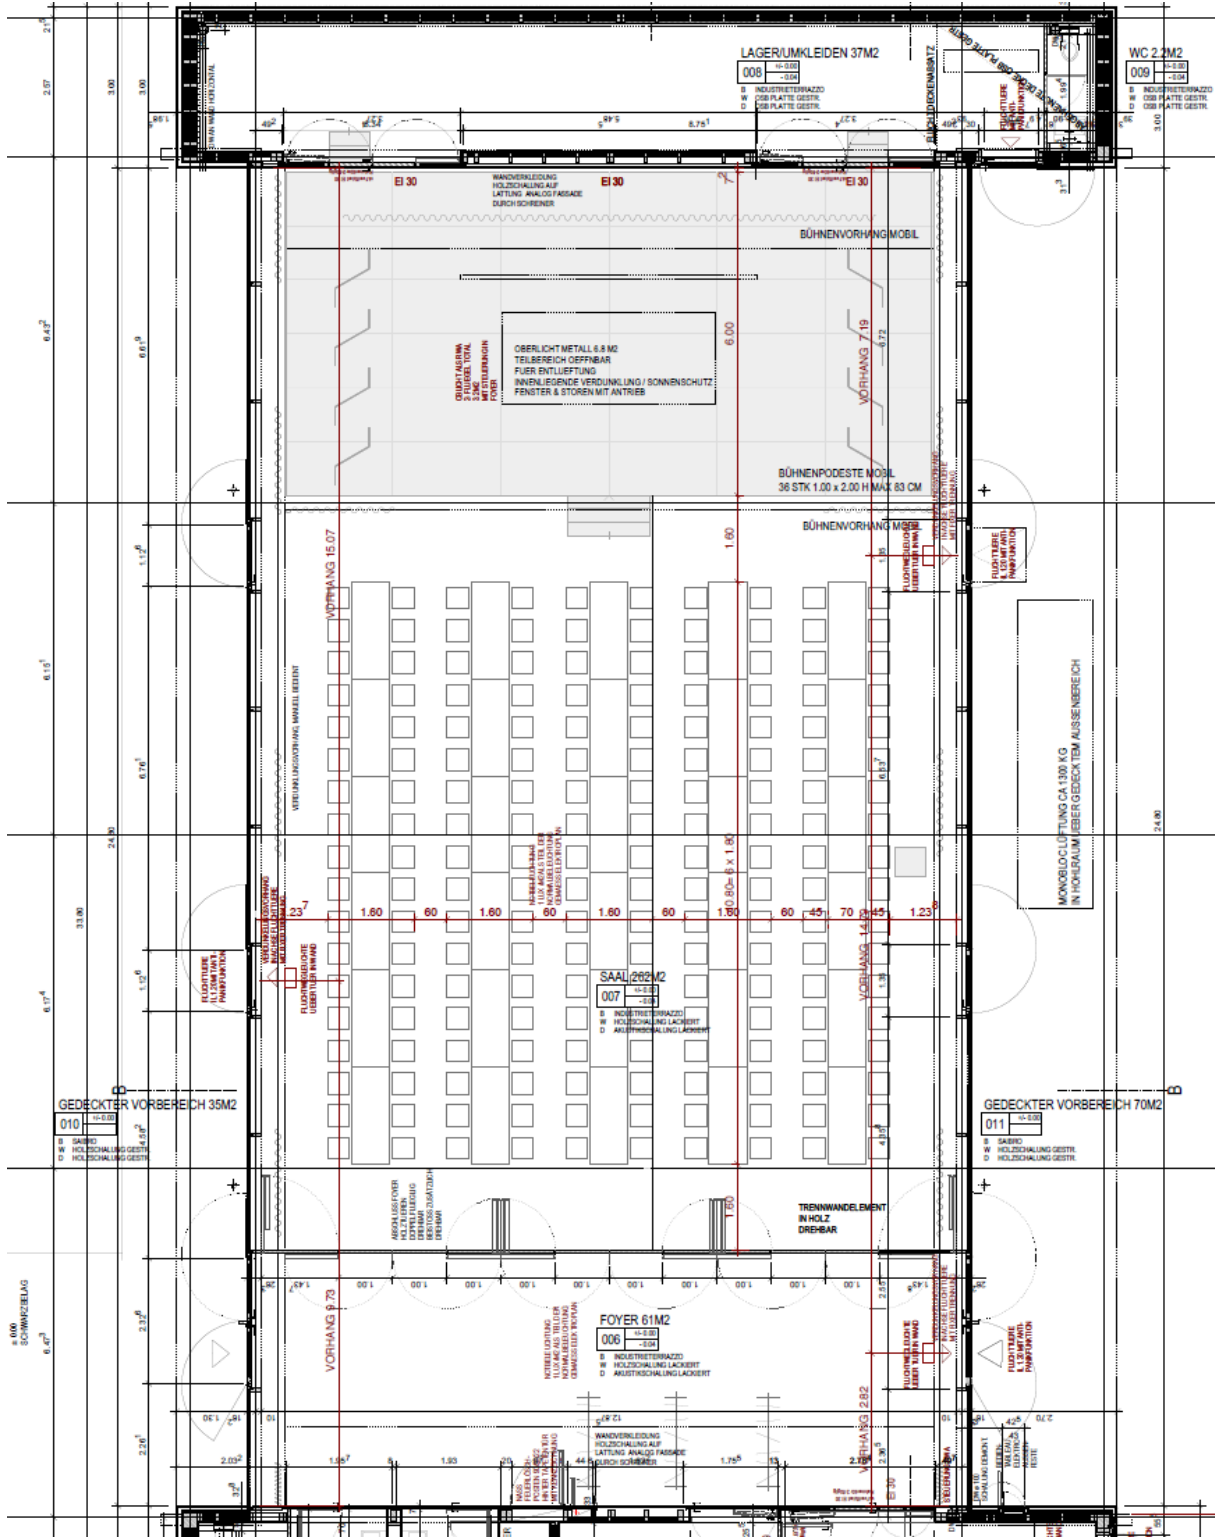

Belegungsvarianten Riederhalle

Musikvortrag
Konzertbestuhlung 160 P

Schwingfest
Festbänke 576 P mit Festzelt

Kaffestube Frauenriege & Frauenverein
Bankettbestuhlung 120 P

Nationalfeiertag – 1. August
Bankettbestuhlung 258 P mit Küchenzelt

Fünf Reihen im Innern des Saals möglich

Vortrag / Seniorennachmittag / Gesangsprobe
Konzertbestuhlung 88 P / Bankettbestuhlung 64 P

Theater
Bankettbestulung 170 P

Fünf Reihen 210 P

Schluss der "ABGRU"
Bankettbestuhlung 288 P

Mit fünf Reihen Innen 350 P

Grosse Abdankung
Konzertbestuhlung 420 P

Bankettbestuhlung fünf Reihen (36 X 5) 180 Personen

Konzertbestuhlung (16 X 20) 320 Personen

Konzertbestuhlung 284 Personen