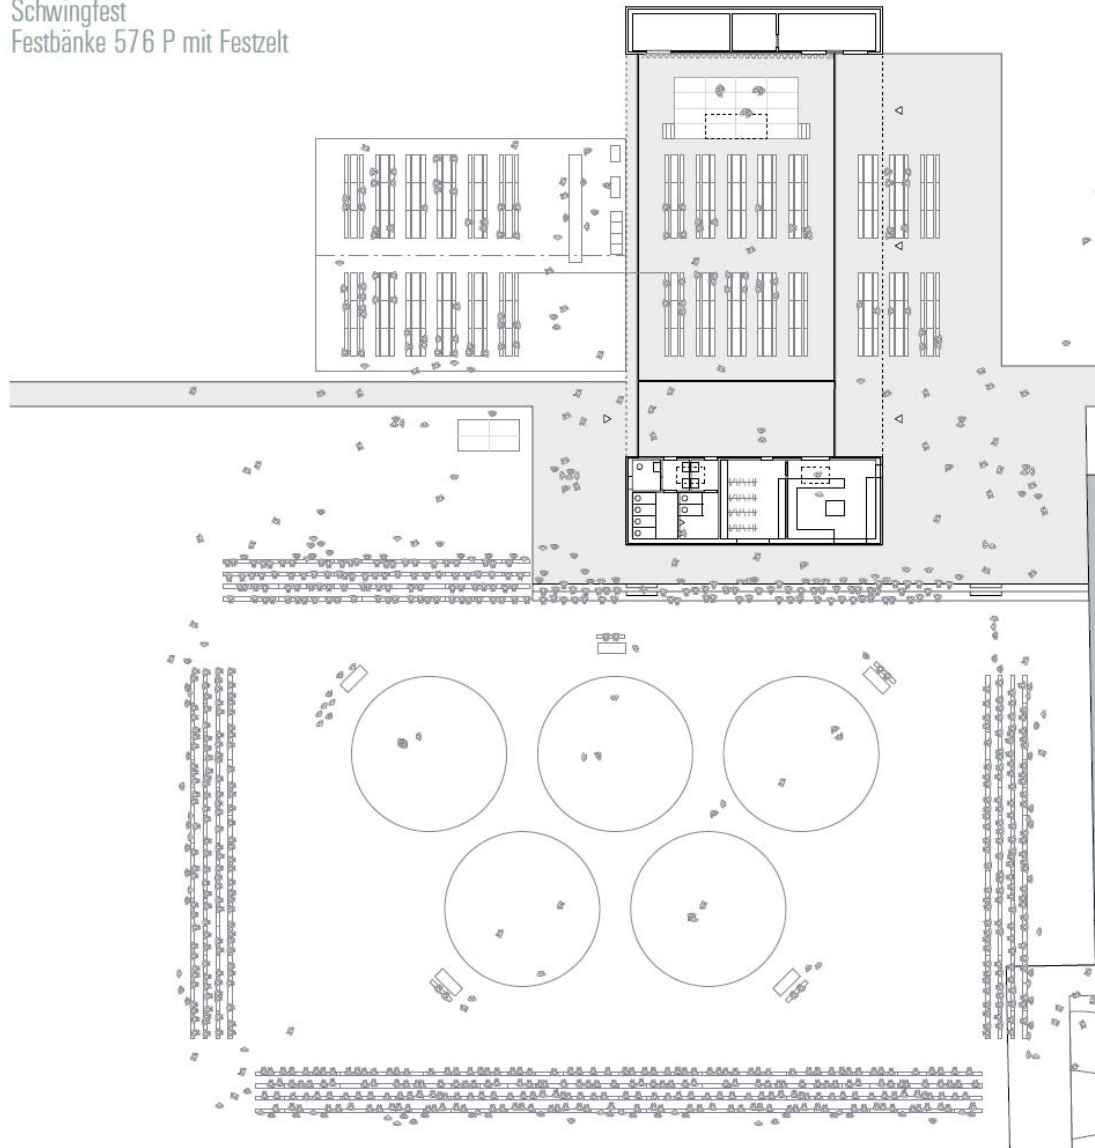

Belegungsvarianten Riederhalle

Musikvortrag
Konzertbestuhlung 160 P

Schwingfest
Festbänke 576 P mit Festzelt

Kaffestube Frauenriege & Frauenverein
Bankettbestuhlung 120 P

Nationalfeiertag – 1. August
Bankettbestuhlung 258 P mit Küchenzelt

Fünf Reihen im Innern des Saals möglich

Vortrag / Seniorennachmittag / Gesangsprobe
Konzertbestuhlung 88 P / Bankettbestuhlung 64 P

Theater
Bankettbestulung 170 P

Fünf Reihen 210 P

Schluss der "ABGRU"
Bankettbestuhlung 288 P

Mit fünf Reihen Innen 350 P

Grosse Abdankung
Konzertbestuhlung 420 P

Bankettbestuhlung fünf Reihen (36 X 5) 180 Personen

Konzertbestuhlung (16 X 20) 320 Personen

Konzertbestuhlung 284 Personen