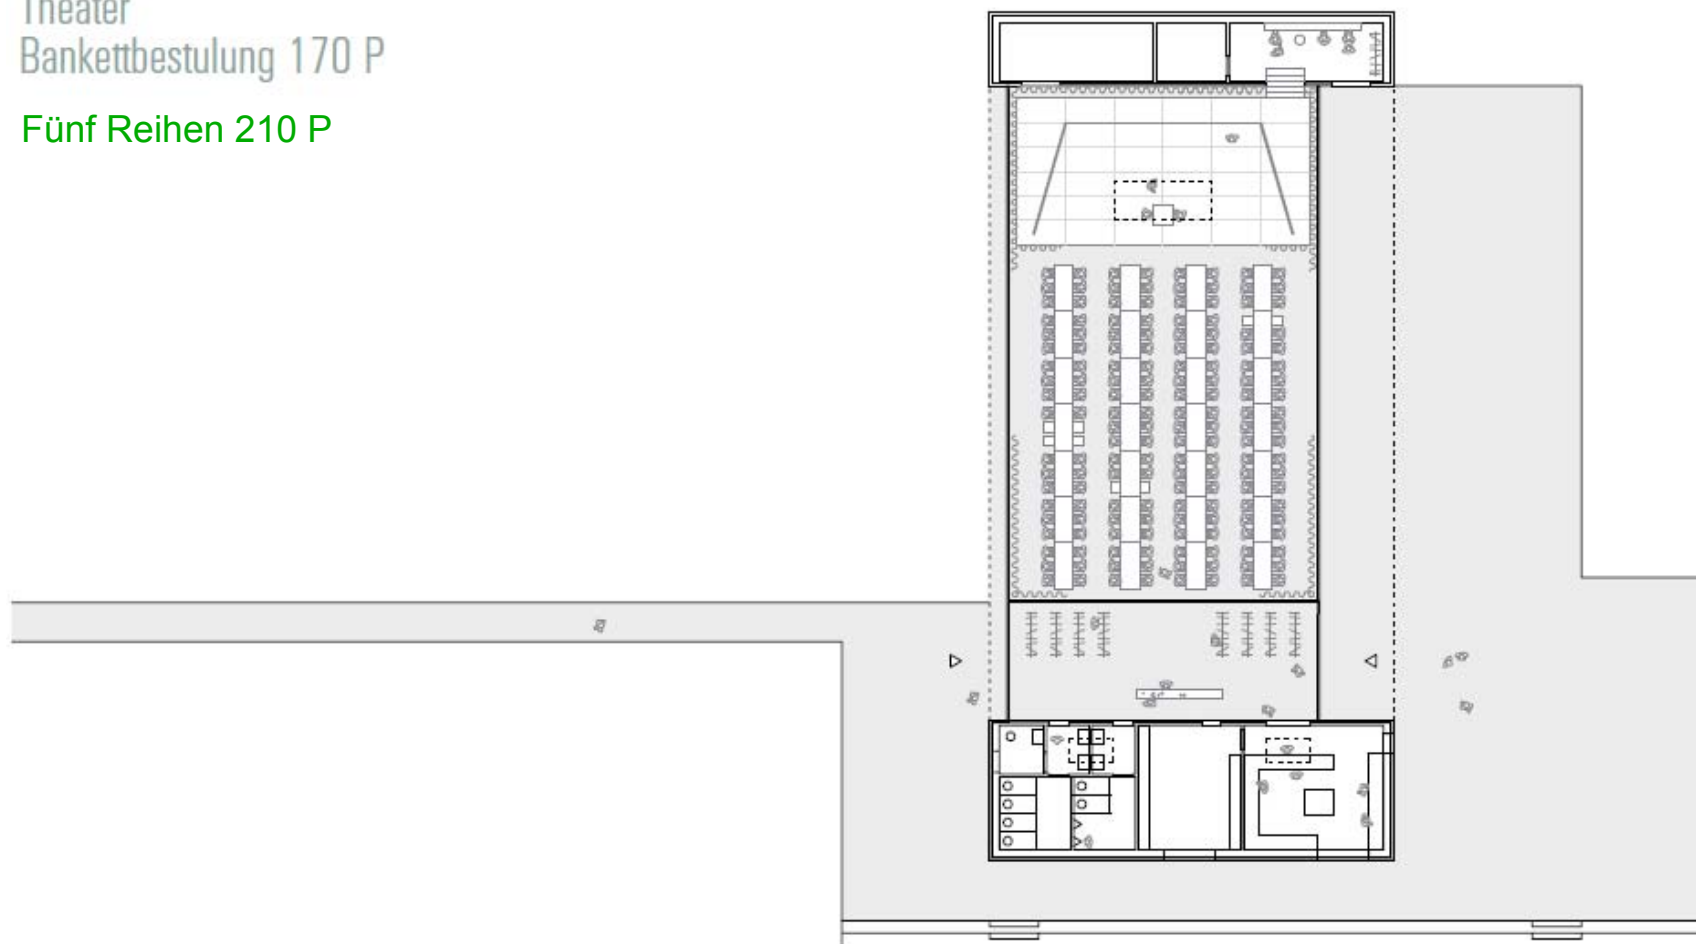

Fünf Reihen im Innern des Saals möglich

Vortrag / Seniorennachmittag / Gesangsprobe
Konzertbestuhlung 88 P / Bankettbestuhlung 64 P

Theater
Bankettbestulung 170 P

Fünf Reihen 210 P

Schluss der "ABGRU"
Bankettbestuhlung 288 P

Mit fünf Reihen Innen 350 P

Grosse Abdankung
Konzertbestuhlung 420 P

Bankettbestuhlung fünf Reihen (36 X 5) 180 Personen

Konzertbestuhlung (16 X 20) 320 Personen

Konzertbestuhlung 284 Personen