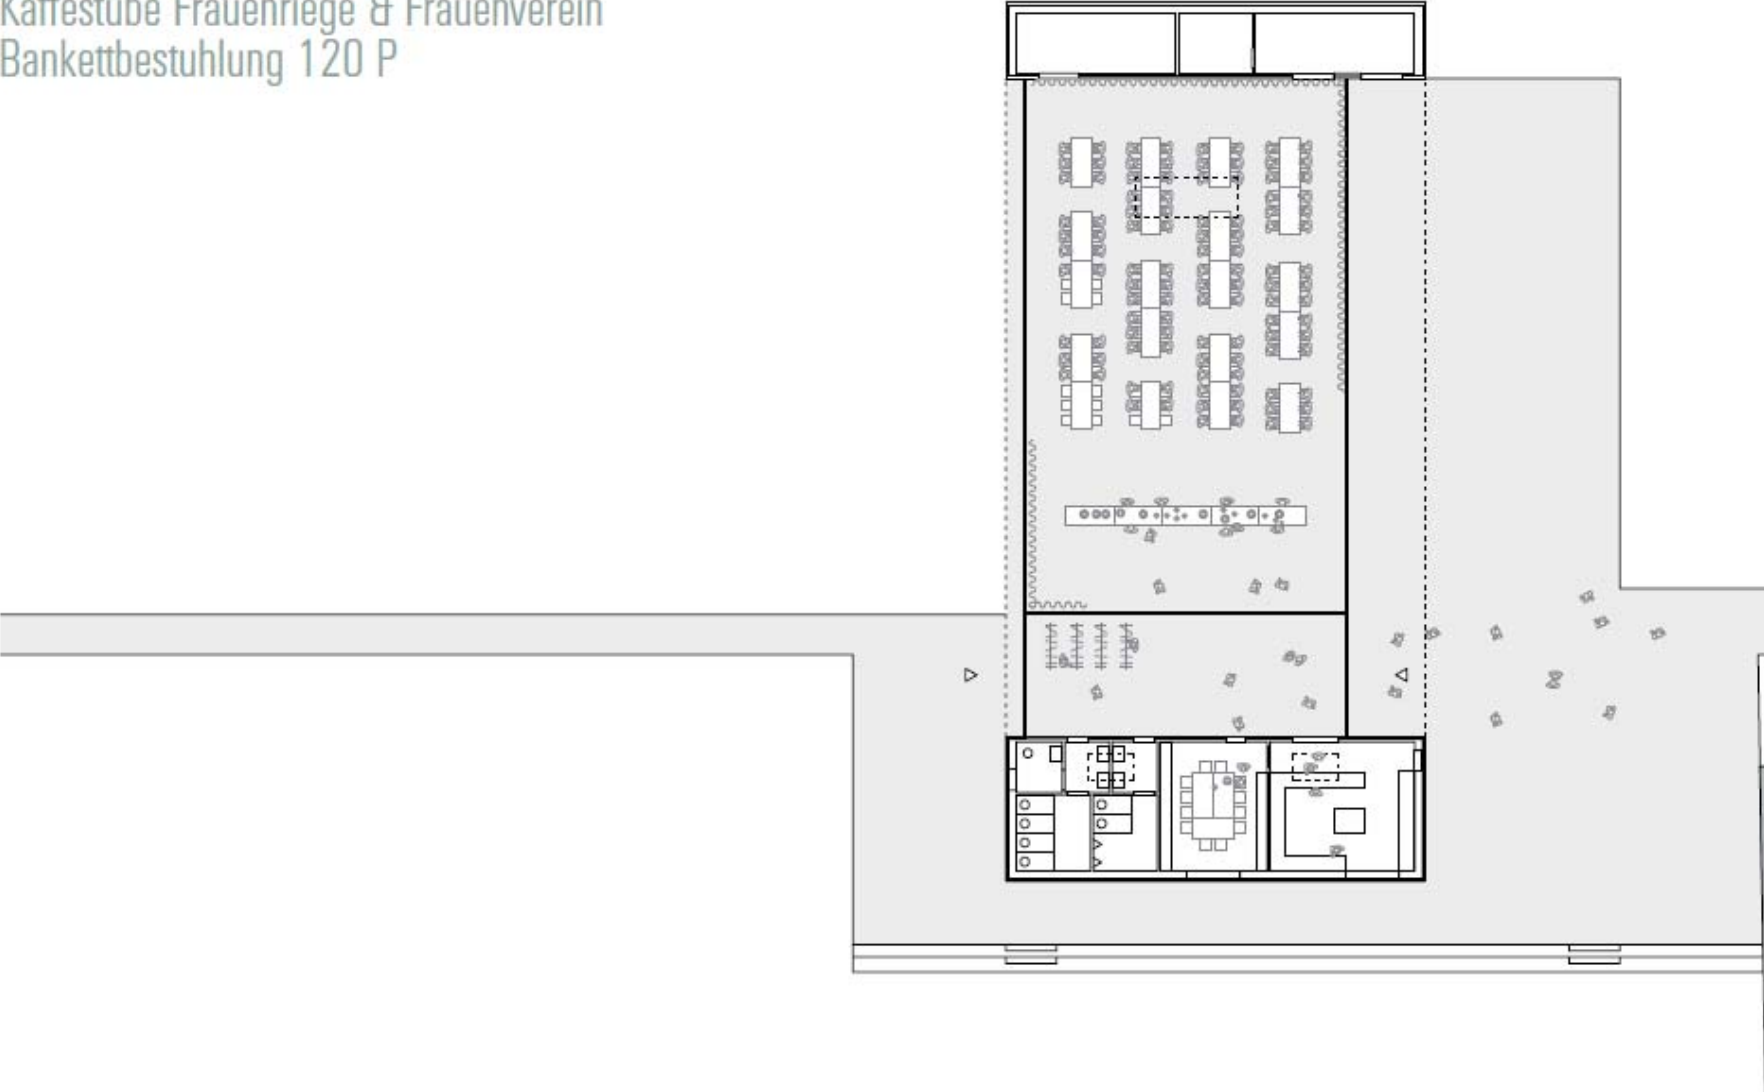

Belegungsvarianten Riederhalle

Musikvortrag
Konzertbestuhlung 160 P

Schwingfest
Festbänke 576 P mit Festzelt

Kaffestube Frauenriege & Frauenverein
Bankettbestuhlung 120 P

Nationalfeiertag – 1. August
Bankettbestuhlung 258 P mit Küchenzelt

Fünf Reihen im Innern des Saals möglich

Vortrag / Seniorennachmittag / Gesangsprobe
Konzertbestuhlung 88 P / Bankettbestuhlung 64 P

Theater
Bankettbestulung 170 P

Fünf Reihen 210 P

Schluss der "ABGRU"
Bankettbestuhlung 288 P

Mit fünf Reihen Innen 350 P

Grosse Abdankung
Konzertbestuhlung 420 P

Bankettbestuhlung fünf Reihen (36 X 5) 180 Personen

Konzertbestuhlung (16 X 20) 320 Personen

Konzertbestuhlung 284 Personen