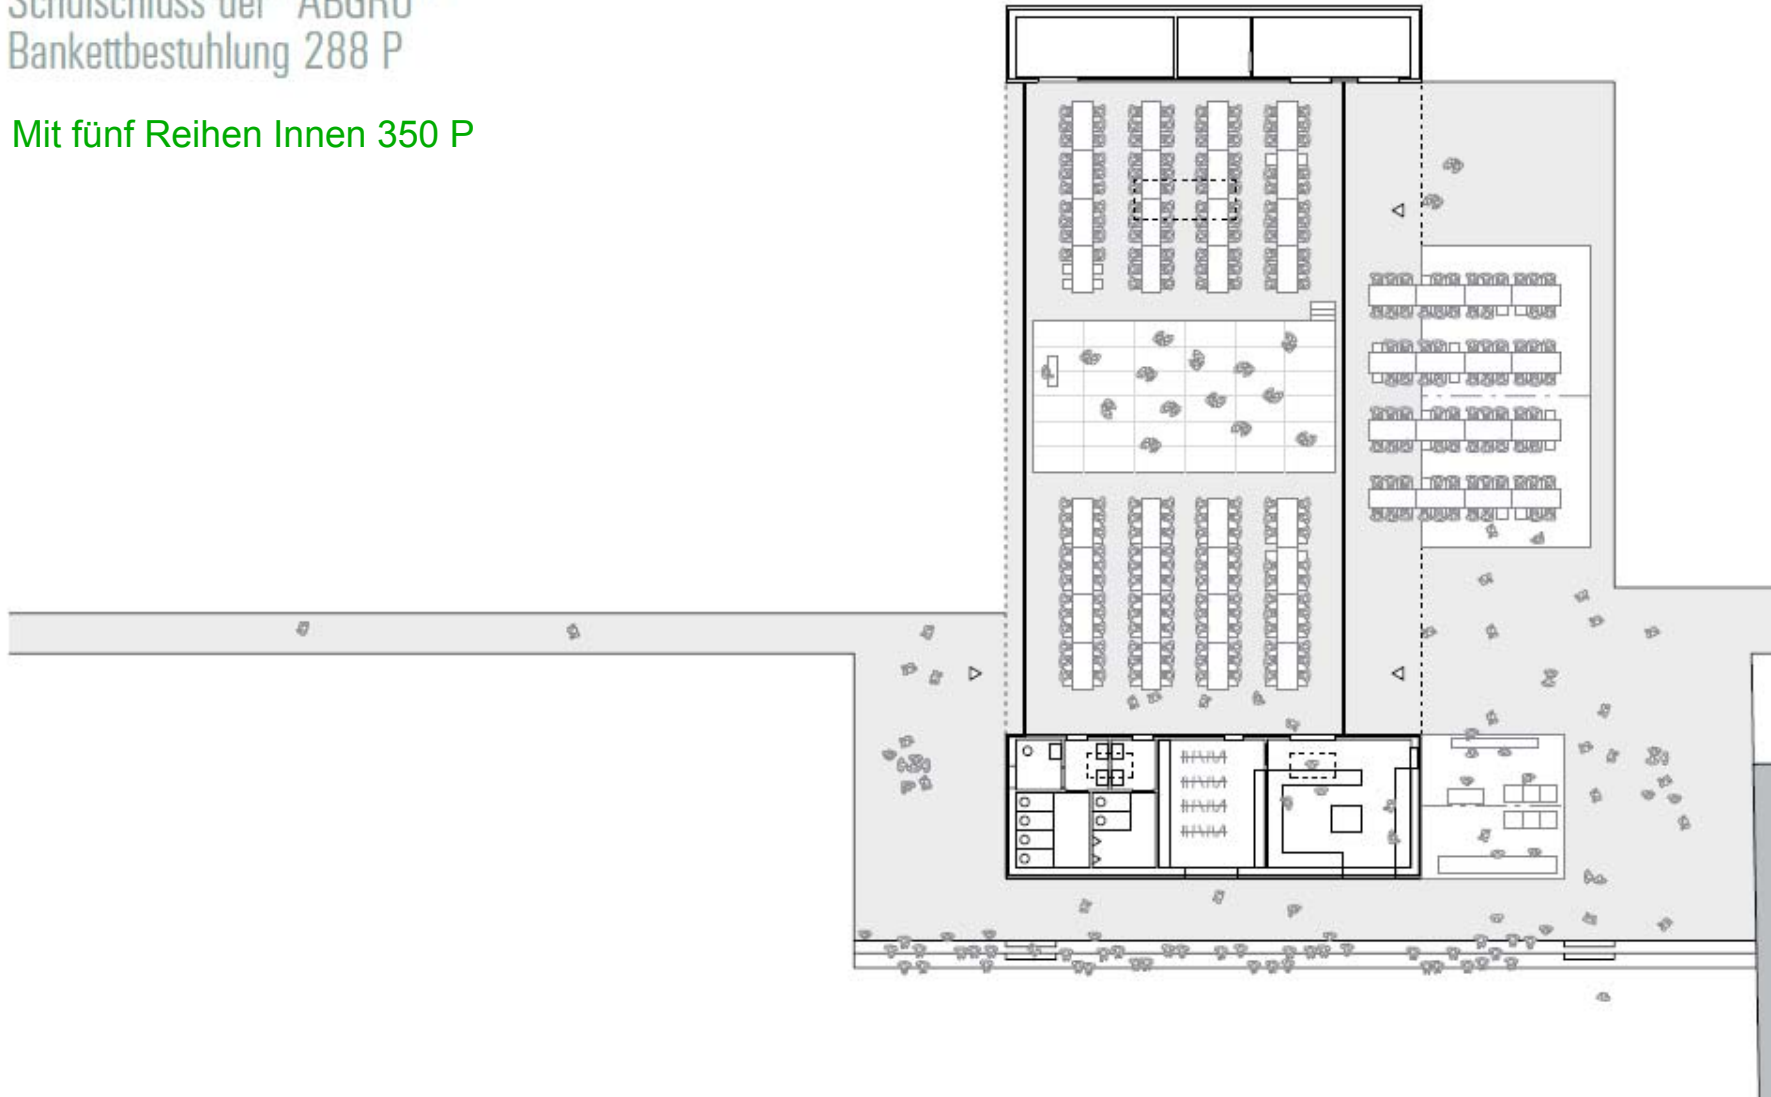

Fünf Reihen im Innern des Saals möglich

Vortrag / Seniorennachmittag / Gesangsprobe
Konzertbestuhlung 88 P / Bankettbestuhlung 64 P

Theater
Bankettbestulung 170 P

Fünf Reihen 210 P

Schluss der "ABGRU"
Bankettbestuhlung 288 P

Mit fünf Reihen Innen 350 P

Grosse Abdankung
Konzertbestuhlung 420 P

Bankettbestuhlung fünf Reihen (36 X 5) 180 Personen

Konzertbestuhlung (16 X 20) 320 Personen

Konzertbestuhlung 284 Personen