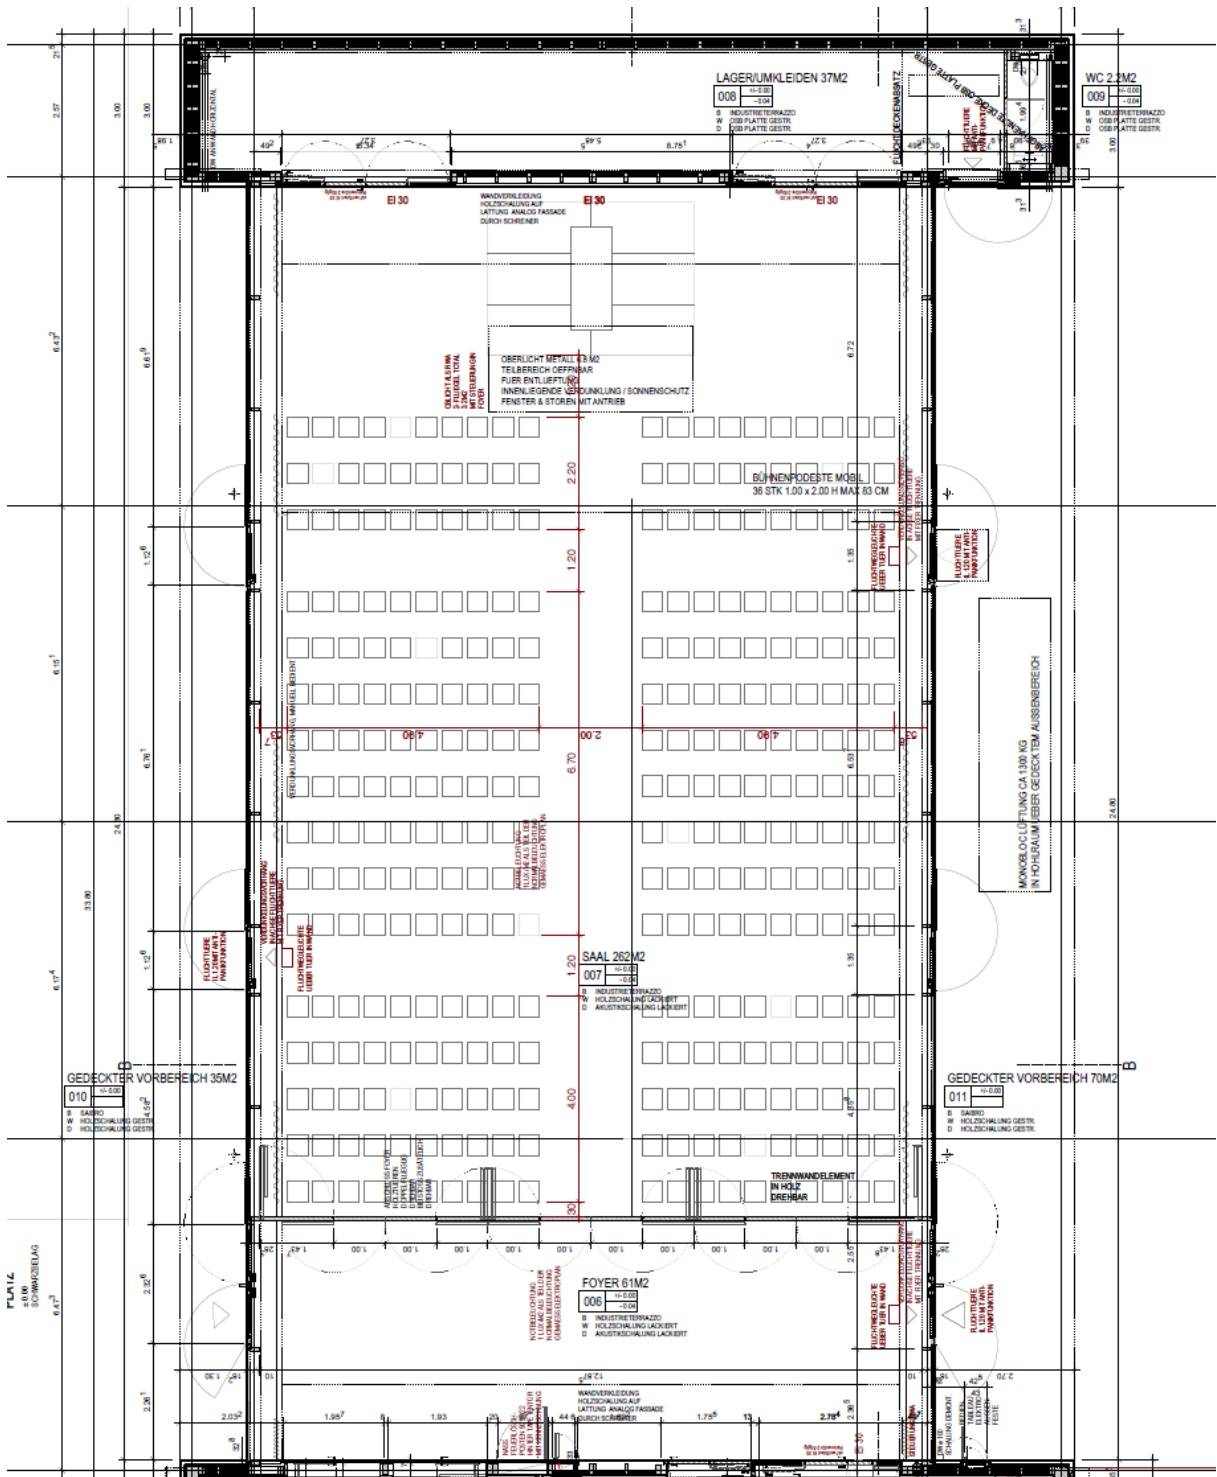

Belegungsvarianten Riederhalle

Musikvortrag
Konzertbestuhlung 160 P

Schwingfest
Festbänke 576 P mit Festzelt

Kaffestube Frauenriege & Frauenverein
Bankettbestuhlung 120 P

Nationalfeiertag – 1. August
Bankettbestuhlung 258 P mit Küchenzelt

Fünf Reihen im Innern des Saals möglich

Vortrag / Seniorennachmittag / Gesangsprobe
Konzertbestuhlung 88 P / Bankettbestuhlung 64 P

Theater
Bankettbestulung 170 P

Fünf Reihen 210 P

Schluss der "ABGRU"
Bankettbestuhlung 288 P

Mit fünf Reihen Innen 350 P

Grosse Abdankung
Konzertbestuhlung 420 P

Bankettbestuhlung fünf Reihen (36 X 5) 180 Personen

Konzertbestuhlung (16 X 20) 320 Personen

Konzertbestuhlung 284 Personen