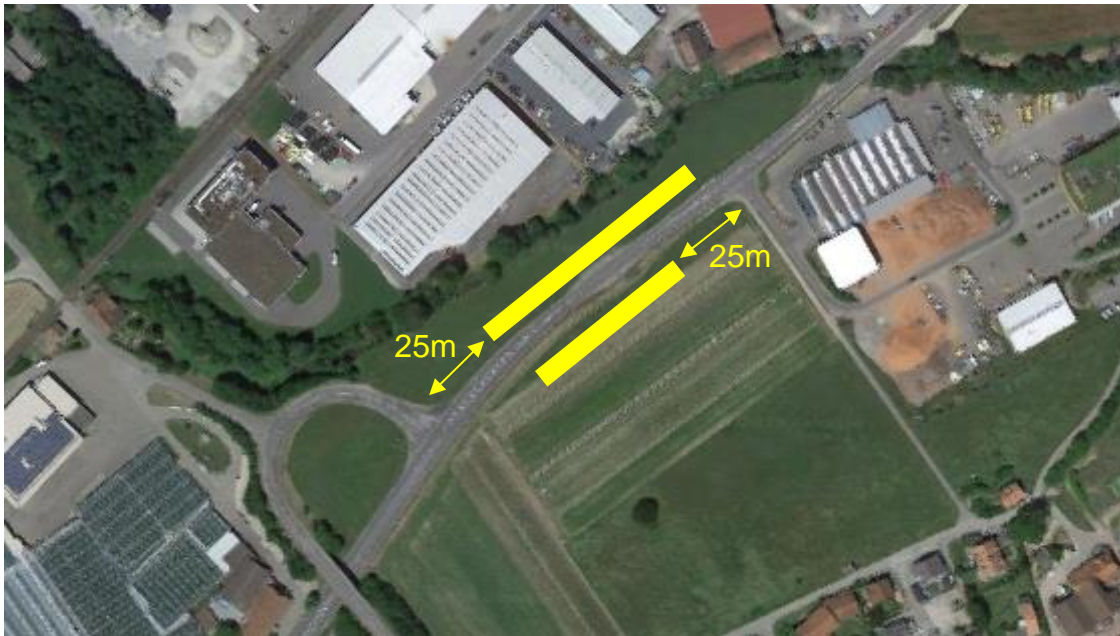

## Hauptstrasse bei der Landi

## Im Oberdorf

- Grösse der Plakate maximum A0.
- Die Plakate müssen mindestens 1.65 Meter von der Strasse und 25 Meter von Kreuzungen entfernt montiert werden.
- Die Zustimmung des Grundeigentümers und des Pächters ist zwingend.
- Das Montieren an anderen Standorten in Ried ist **VERBOTEN**
- Falsch montierte Plakate werden von der Gemeinde Ried demontiert und entsorgt.
- Die Plakate müssen spätestens 7 Tage nach den Wahlen resp. Anlässen abmontiert werden.