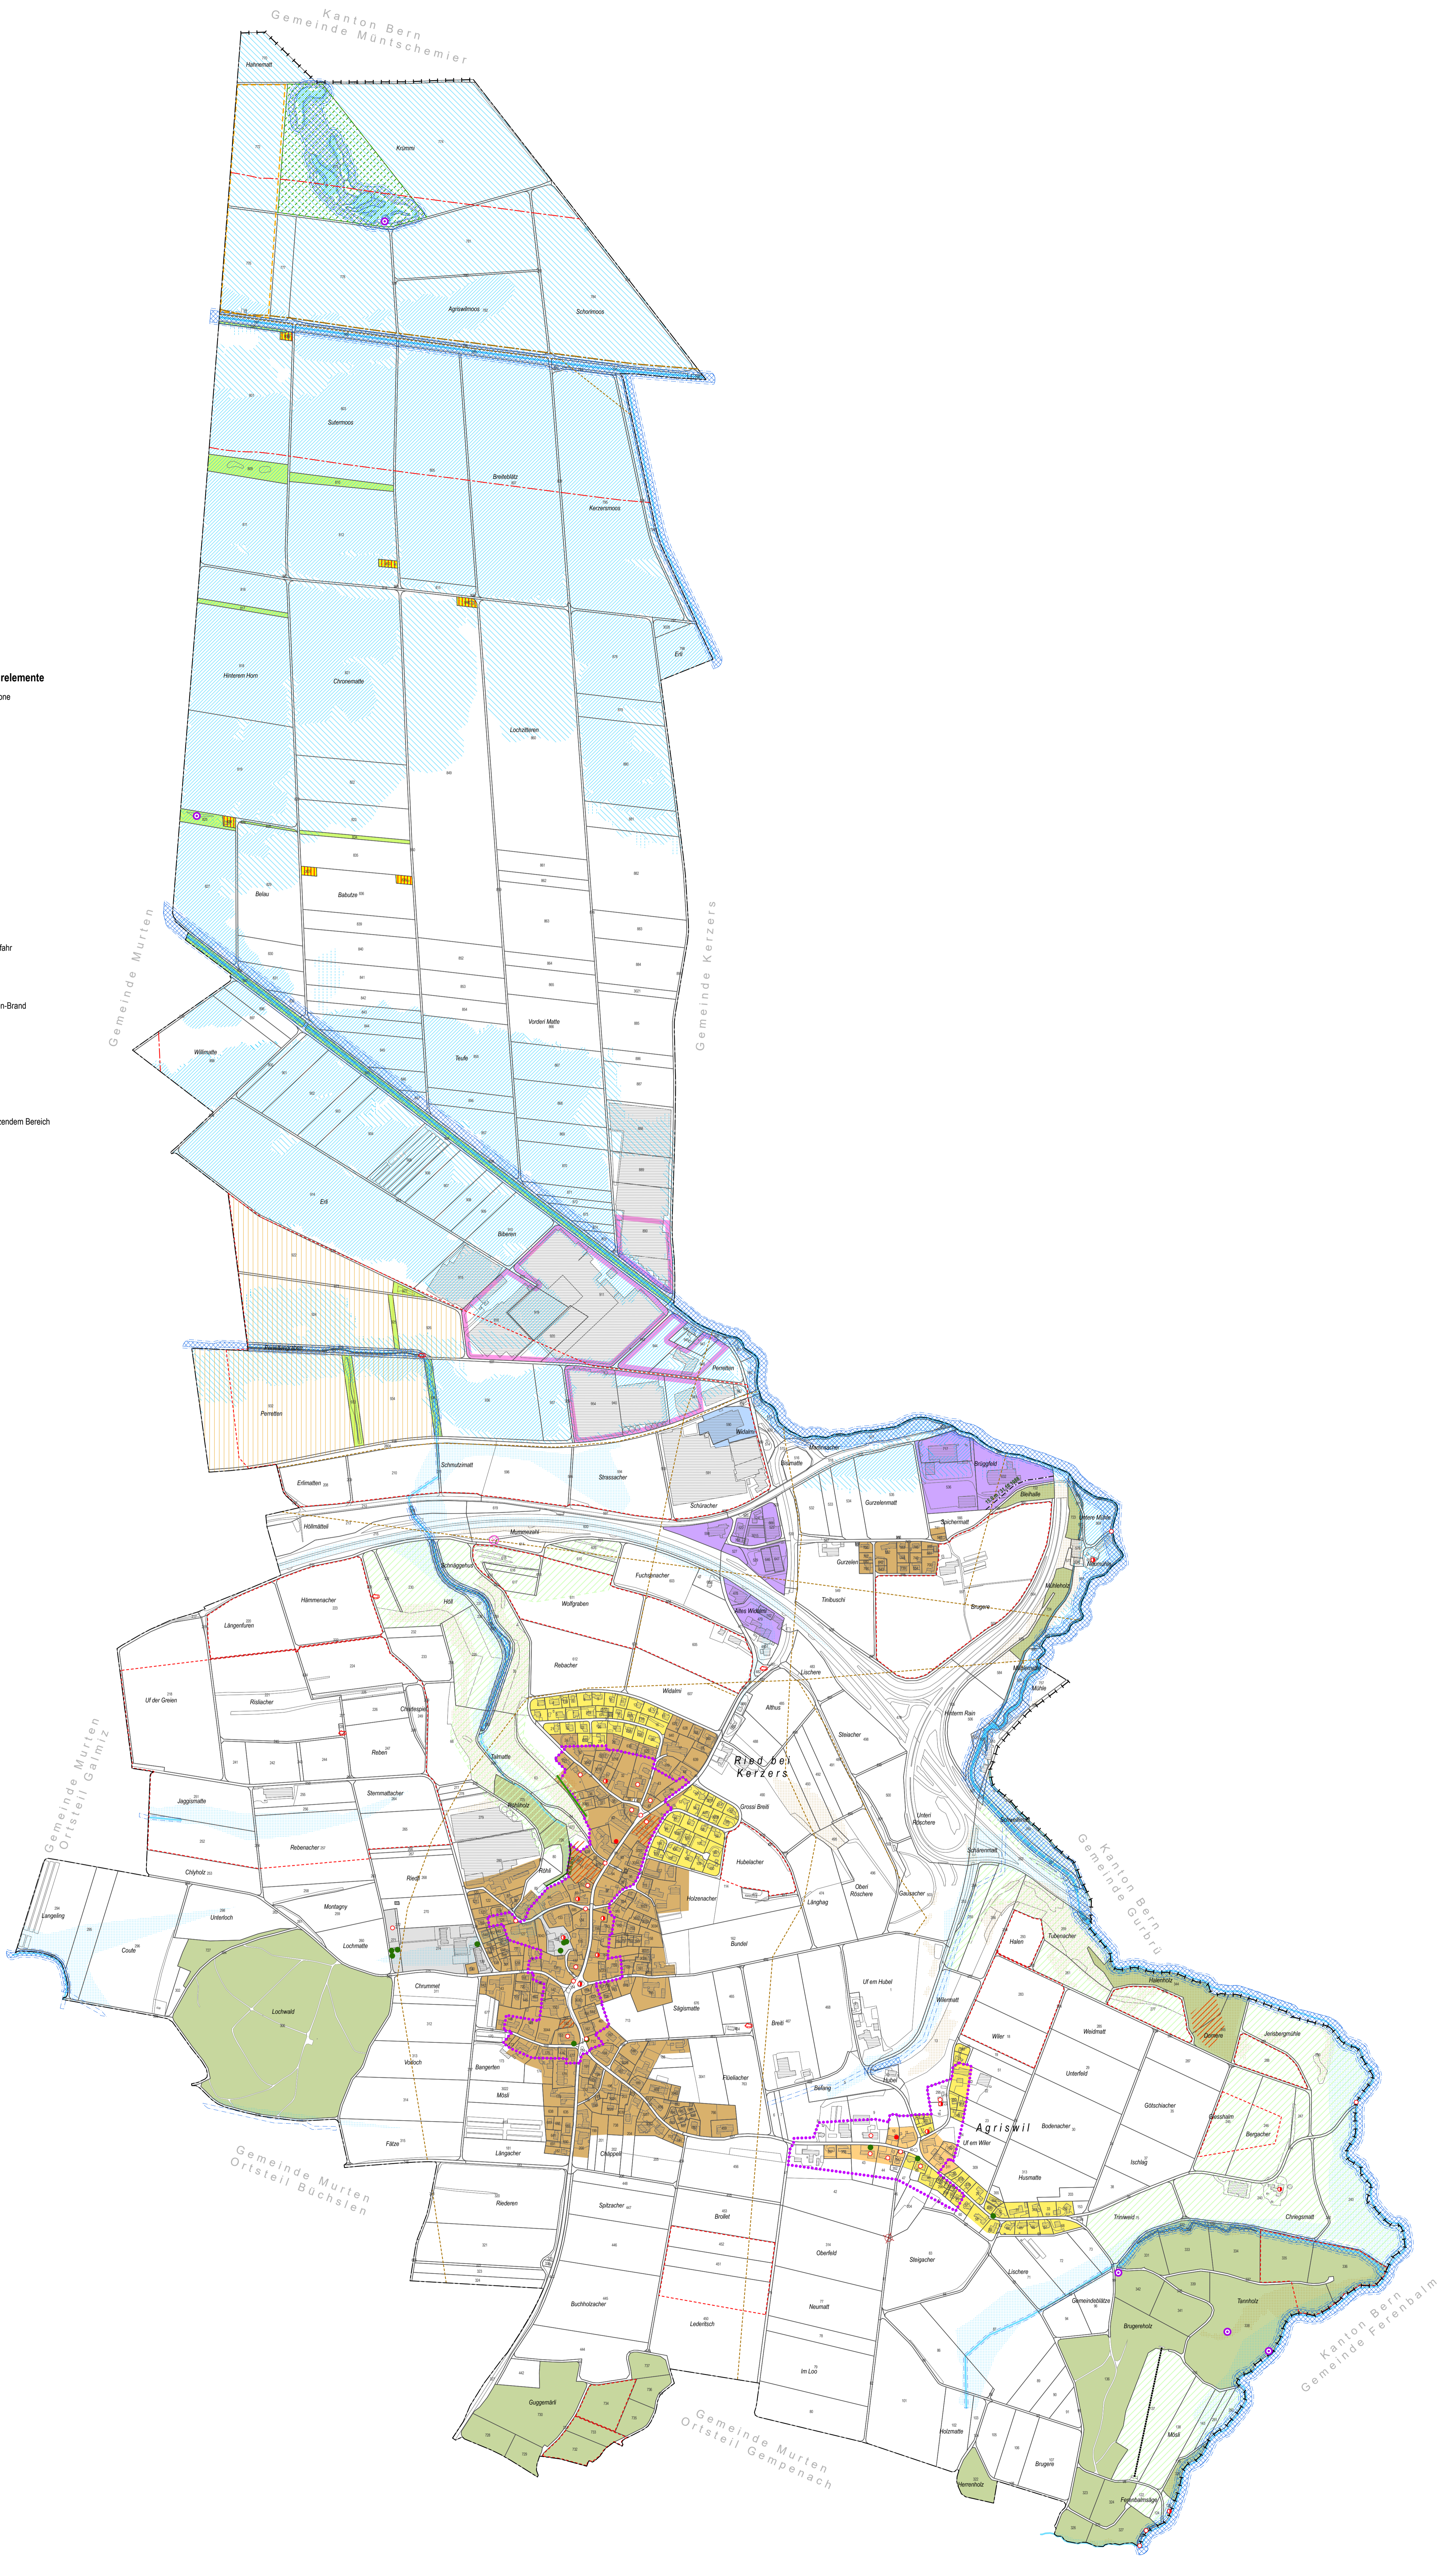

Zonennutzungsplan

Genehmigung

Massstab 1:5'000
12. März 2026

1. **Nutzungszone**
2. Kernzone Ried (KZ)
   - Kernzone Agriswil (KZ)
   - Wohnzone schwacher Dichte (WS)
   - Arbeitszone (AZ)
   - Zone von allgemeinem Interesse (ZAI)
   - Sonderzone (SZLP)
   - Perimeter für diversifizierte Landwirtschaft (PDL)
   - Waldareal
   - Landwirtschaftszone
3. **Überlagerte Perimeter**
4. Ortsbildschutzperimeter
   - Landschaftsschutzperimeter
   - Naturschutzgebiet (nationale Bedeutung)
   - Ökologische Ausgleichsfläche
   - Archäologische Perimeter
   - Gewässerraum
   - Baugrenze Gewässerraum
   - Hindernisschranke Flugfeld Bielechasse
   - Waldfeststellung
   - Baubestand Wald
5. **Geschützte Kulturgüter und Naturelemente**
6. Einzelbäume innerhalb der Bauzone
   - Hecke innerhalb der Bauzone
   - Amphibienlebensgebiete
   - Geschützte Bauten, Kategorie 1
   - Geschützte Bauten, Kategorie 2
   - Geschützte Bauten, Kategorie 3
   - Mooshütte mit Umgebung
7. **Naturgefahren**
8. Hochwasser: Erhebliche Gefahr
   - Hochwasser: Mittlere Gefahr
   - Hochwasser: Geringe Gefahr
   - Hochwasser: Restgefahr
   - Hochwasser: Indikative Gefahr
   - Hänginstabilitäten: Indikative Gefahr
9. **Hinweise**
10. Belasteter Standort
    - Jagdschutzgebiet Perretengraben-Brand
    - Fließgewässer
    - Kantonsgrenze
    - Gemeindegrenze
    - Hochspannungsleitung
    - Schiessanlage 300m
    - Hochdruckgasleitung mit angrenzendem Bereich
    - Standort Mobilfunkantenne